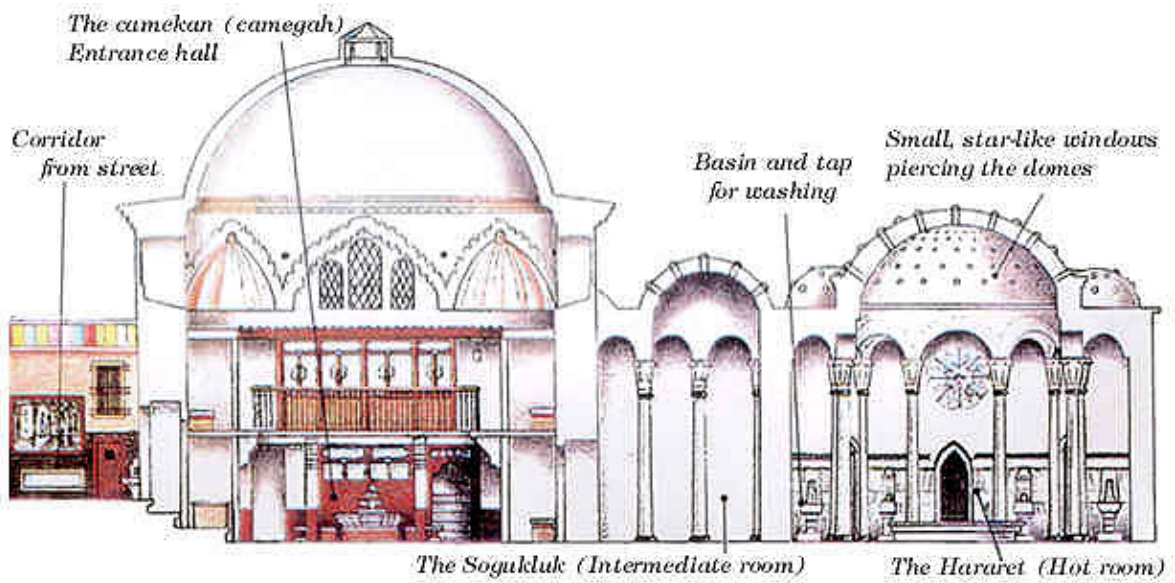

# DAS HAMAM

Türkisches Dampfbad

Das Hamam baut auf türkischer Badetradition auf. Bestandteil eines Hamam sind ein Dampfbad mit beheizten Wänden, sowie ein Raum für die Seifenbürstenmassage. Dabei wird der Gast durch den Hamam-Meister eingeseift und nass massiert. Die Massage findet auf einem großen, runden, beheizten Steintisch im Hauptraum oder einem separaten Nebenraum statt.

Wir gerieten bei der Planung auf die Tradition zurück und lassen alte Elemente der HAMAM Badekultur mit modernen Elementen verschmelzen. Dabei dienen alte Vorlagen traditioneller Hamam's als Vorlage und Inspirationspunkt

### Skizzen mit Maßen

Gestaltung nach alten Vorlagen