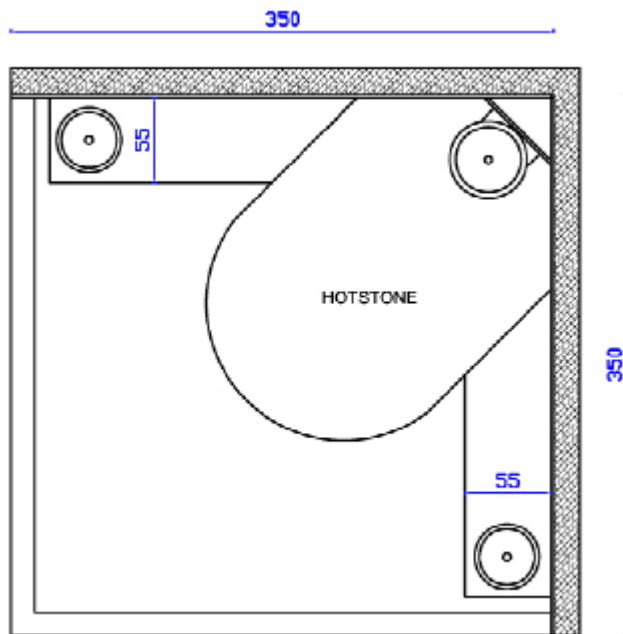

Wir zeigen hier neue Hamam - Bad Lösungen  
Anfragen an AH BADDESIGN GMBH - Germany

Hamam Cabinet 2000x 2000

### Skizzen mit Maßen

Gestaltung nach alten Vorlagen