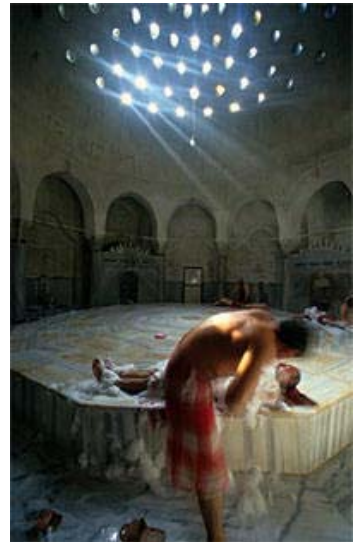

Gestaltung nach alten Vorlagen