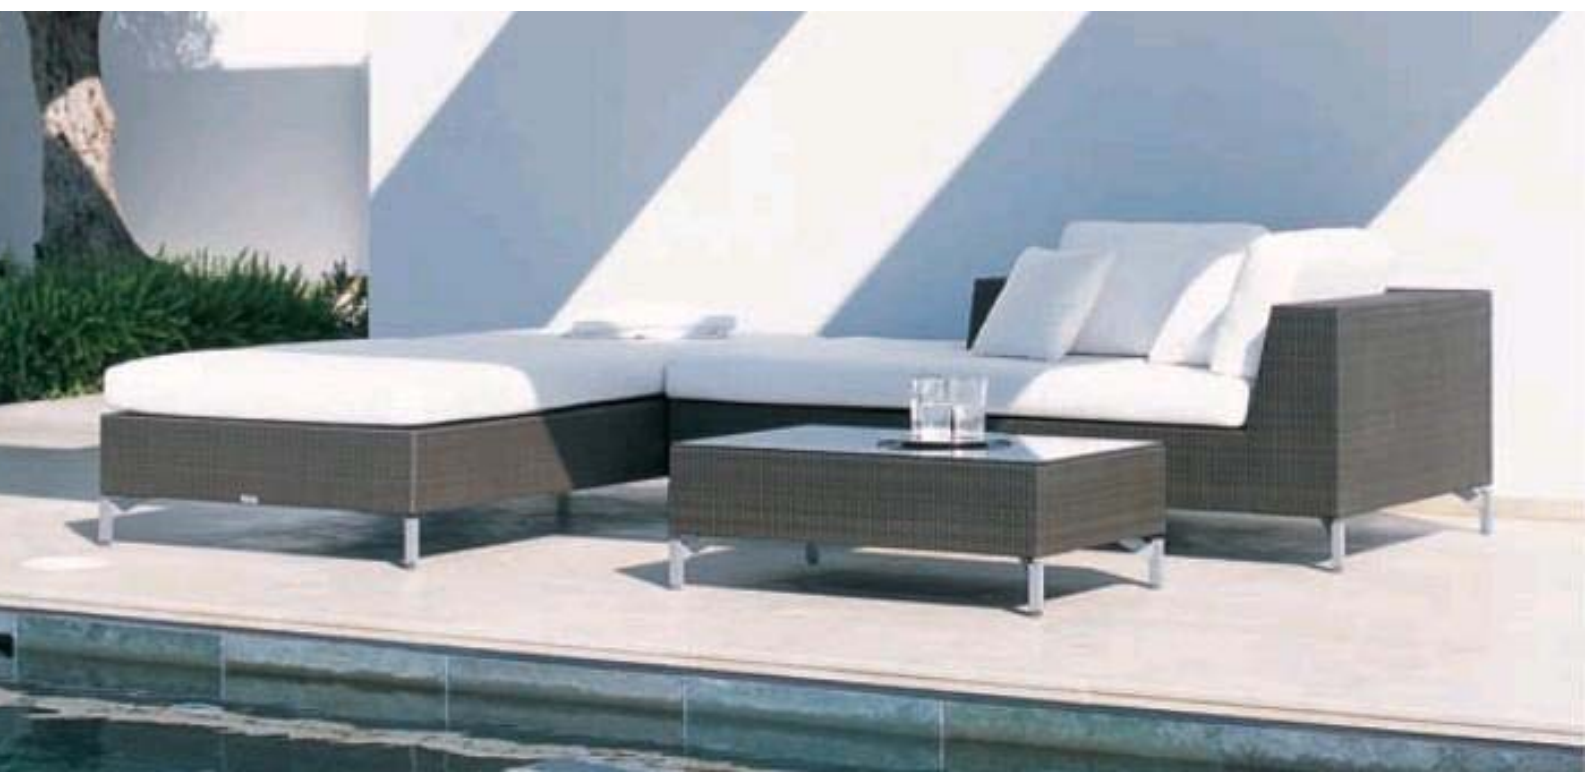

Haben Sie schon einmal geflochtene Möbel berührt?

Trauen Sie sich. Keine Scheu. Welches Material bietet Ihren Fingern ein solches Abenteuer? Glatt und griffig, eben und geschwungen, fest und nachgiebig. Und das Schönste: Geflecht wirkt leicht, einfach, grazil, ist ungeheuer stabil und hält seine Form.

Schon seit vierzig Jahren arbeiten wir auf den Philippinen mit Rattan- und Ledergeflecht. Keiner hat so viel Erfahrung in diesem alten Handwerk wie wir. Jeder Sessel und jede Liege, jeder Hocker und jeder Beistelltisch ist ein von Hand geflochtenes Meisterstück. Dazu verwenden wir Hularo- und Raucordfasern. Kein Licht und kein Wetter kann dem Material etwas anhaben. Eigentlich ist es ganz einfach: Deutsche Qualität trifft auf Jahrhunderte altes Handwerk. Was dabei herauskommt sind Möbel, an denen Sie lange Freude haben werden.