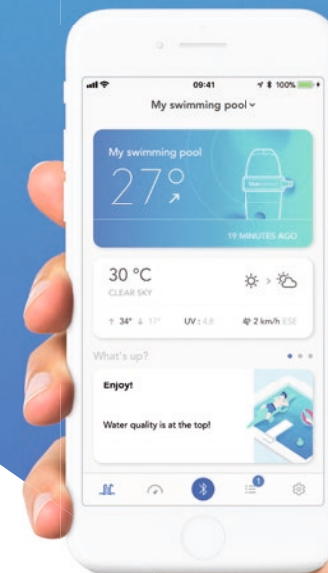

Immer
verbunden

Für weitere Informationen:

FLUIDRA
blueconnect.io

FLUIDRA

blue
connect

SMART POOL ANALYSER

Das intelligente
Poolanalyse-
Gerät für die
Überwachung
Ihres Pools -
rund um die Uhr

Mit App

> Echtzeit-Informationen
über die Wasserqualität

All-in-One Innovativer Sensor

Die Lösung, um Ihren Pool zu überwachen, zu pflegen und zu genießen

blue connect
SMART POOL ANALYSER

blue connect

blue connect plus

b

Überwachen Sie Ihren Pool rund um die Uhr mit dem Blue Connect Poolanalyse-Gerät und der kostenlosen Blue Connect-App.

Sie sehen nicht nur den allgemeinen Zustand Ihres Pools, sondern dank der Wetterinformationen auch die perfekte Zeit zum Schwimmen.