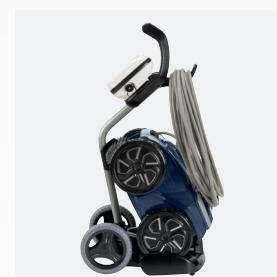

Caddy

OPTIONALES ZUBEHÖR

Filterkorb sehr fein (60µ), Filterkorb fein (100µ),
Filterkorb grob (200µ), Schutzhaube

Elektrische Poolreiniger säubern Ihren Pool **automatisch** und sind unabhängig vom Filtersystem Ihres Pools. Sie werden einfach an das Stromnetz angeschlossen. Der Schmutz wird im eigenen Filterkorb gesammelt. Ausgestattet mit „künstlicher Intelligenz“ erreichen sie jede Ecke Ihres Pools.

4 JAHRE*
GARANTIE