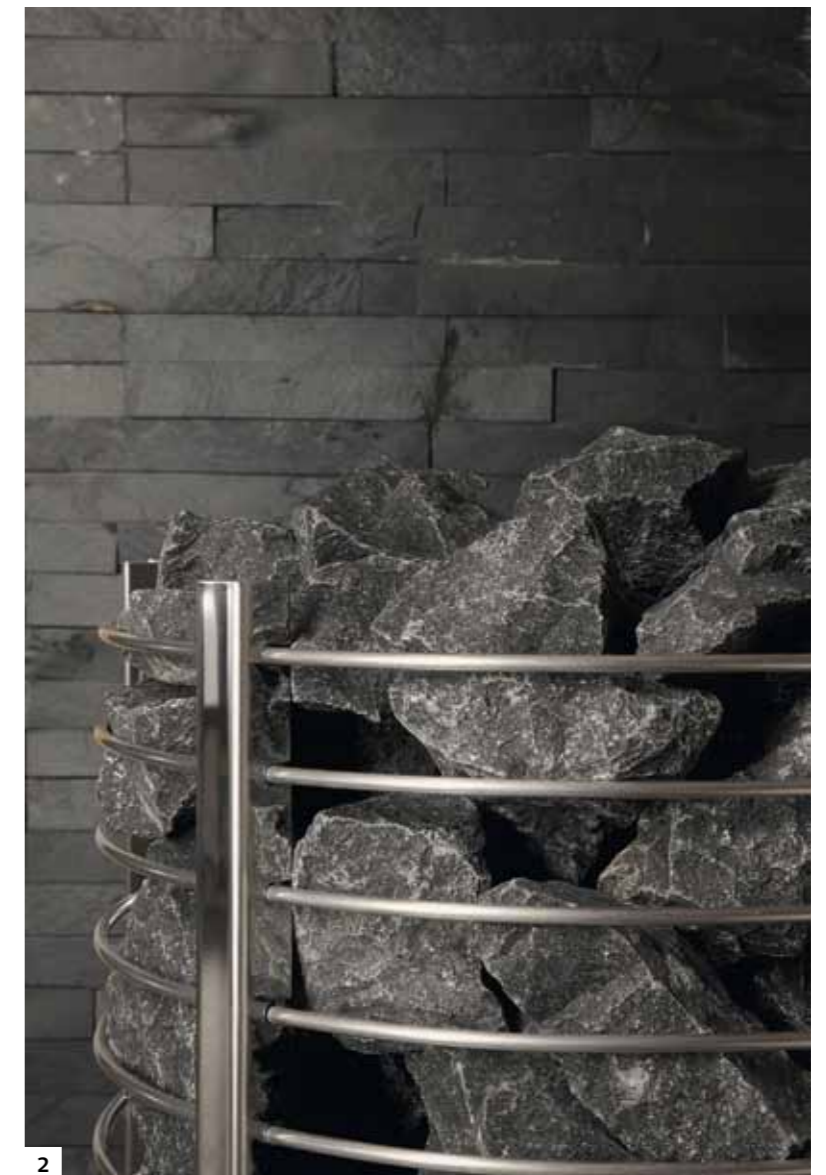

PERFEKTION

Die edlen Blockbohlen aus besonders starkem Massivholz heimischer Weißtanne sind ohne störende Leisten waagrecht angeordnet und zeichnen sich durch ihr hervorragendes Wärmespeichervermögen aus. Individuelle Gestaltungsmöglichkeiten und veredelte, fein strukturierte Oberflächen bieten anspruchsvollen Saunaliebhabern höchsten Komfort.

Material Heimische Weißtanne aus den Hochlagen des Schwarzwaldes

Wandelemente Vollkommen verzugsfreies Verbundsystem aus waagrecht angeordneten, edlen Blockbohlen

Wandstärke 58 mm

Saunahöhe 2118 mm

Erhältliche Sonderhöhen 2219 mm und 2017 mm

Details Breite Sauna-Ganzglastür ohne Schwelle mit einem Türgriff aus dunklem, strapazierfähigem Hartholz an der Innenseite und Edelstahl an der Außenseite

Besonderheiten Verbesserte Wärmespeichereigenschaften durch 58 mm Wandstärke; besonders ruhige und ebenmäßige Optik aufgrund spezieller Einschnittart; ausgeklügelte Detaillösungen wie unsichtbare Deckenverschraubungen; anspruchsvolle Inneneinrichtung aus hellem Espenholz; fühlbar glattere und reinigungsfreundliche Oberflächen dank spezieller Veredelungstechniken

Technikpaket Viliv-D3 Saunaofen 6/7,5/9 KW, Außenmantel Anthrazit-Perleffekt, mit Aluminium-Druckgussabdeckung, digitale Einbausteuerung mit Vorwahlzeit, 20 kg finnische Saunasteine

1 Hochwertige Inneneinrichtung aus astfreiem Espenholz mit verschiebbaren und herausnehmbaren Rückenlehnen; verstärkte Banklatten und -rahmen: 28/90 mm

2 Wandelemente im Ofenbereich mit Innenverkleidung aus Schieferelementen (optional), die einen dekorativen Kontrast zum Holz bilden und die Wärme direkt abstrahlen

2