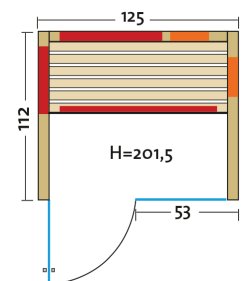

Fusion Glas 125 Espe VG

Infrarotkabine mit Flächenheizung und 2 VITALlight-IPX4-Strahler

Art. Nr.: 390156

Heizelemente:		3 Infrarot-Flächenheizungselemente in Anthrazit, 2 VITALlight-ABC-Strahler im VITALcorner
Leistung:		Flächenheizung: 730 W / Infrarot-ABC-Strahler: 2 x 350 W, 230 V
Elektroanschlüsse:		steckerfertig vormontiert
Steuerung	Heizelemente:	digital von Innen regelbar VITALlight-Strahler und Flächenheizung sind dimmbar
Farblichttherapie:		LED-Farblicht mit Fernbedienung
Glastüre	Größe:	b x h = 625 x 1920 mm
	Türe:	8 mm ESG mit klarem Glas
Wandelemente:		Mehrschichtbauweise, doppelwandig, vorgefertigt
Material	Außen:	Profilbretter Espe (15 mm), alle Leisten in Espe
	Innen:	Profilbretter Espe (15 mm)
Sitzbank:		1 Sitzbank, Espe
Boden:		Bodenrost
Musik:		Audiosystem mit Bluetooth, Fernbedienung und Lautsprecher
Technische Prüfnormen:		CE
Kabinenmaße	Innen:	b x t x h = 1070 x 1000 x 1930 mm
	Außen:	l x b x h = 1250 x 1120 x 2015 mm
Verpackung	Maße:	l x b x h = 2100 x 1230 x 800 mm
	Gewicht:	285 kg
	einzelne Wandelemente liegend auf einer Einwegpalette mit Holzrahmen und Folie geschützt	
Infrarotbereich:		Infrarot A: 18 %, Infrarot B: 56 %, Infrarot C: 26 %
Kapazität:		2-Personen