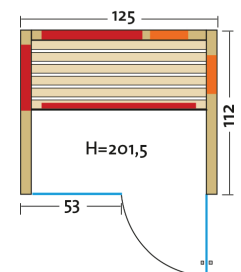

Fusion Glas 125 Espe VG

Infrarotkabine mit Flächenheizung und 2 VITALlight-IPX4-Strahler

Art. Nr.: 390156

Heizelemente:		3 Infrarot-Flächenheizungselemente in Anthrazit, 2 VITALlight-ABC-Strahler im VITALcorner
Leistung:		Flächenheizung: 730 W / Infrarot-ABC-Strahler: 2 x 350 W, 230 V
Elektroanschlüsse:		steckerfertig vormontiert
Steuerung	Heizelemente:	digital von Innen regelbar VITALlight-Strahler und Flächenheizung sind dimmbar
Farblichttherapie:		LED-Farblicht mit Fernbedienung
Glastüre	Größe:	b x h = 625 x 1920 mm
	Türe:	8 mm ESG mit klarem Glas
Wandelemente:		Mehrschichtbauweise, doppelwandig, vorgefertigt
Material	Außen:	Profilbretter Espe (15 mm), alle Leisten in Espe
	Innen:	Profilbretter Espe (15 mm)
Sitzbank:		1 Sitzbank, Espe
Boden:		Bodenrost
Musik:		Audiosystem mit Bluetooth, Fernbedienung und Lautsprecher
Technische Prüfnormen:		CE
Kabinenmaße	Innen:	b x t x h = 1070 x 1000 x 1930 mm
	Außen:	l x b x h = 1250 x 1120 x 2015 mm
Verpackung	Maße:	l x b x h = 2100 x 1230 x 800 mm
	Gewicht:	285 kg
	einzelne Wandelemente liegend auf einer Einwegpalette mit Holzrahmen und Folie geschützt	
Infrarotbereich:		Infrarot A: 18 %, Infrarot B: 56 %, Infrarot C: 26 %
Kapazität:		2-Personen