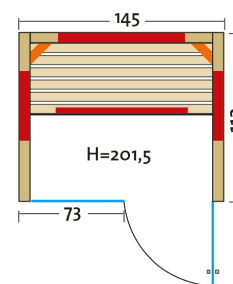

# Fusion Glas 145 Zirbe

Infrarotkabine mit Flächenheizung und 2 VITAllight-ABC-Strahler

Art. Nr.: 390147

Heizelemente:		4 Infrarot-Flächenheizungselemente, 2 VITAllight-ABC-Strahler
Leistung:		Flächenheizung: 1260 W / Infrarot-ABC-Strahler: 2 x 350 W, 230 V
Elektroanschlüsse:		steckerfertig vormontiert
Steuerung	Heizelemente:	digital von Innen regelbar VITAllight Strahler und Flächenheizung sind dimmbar
Farblichttherapie:		LED-Farblicht mit Fernbedienung
Glastüre	Größe:	b x h = 625 x 1920 mm
	Türe:	8 mm ESG mit klarem Glas
Wandelemente:		Mehrschichtbauweise, doppelwandig, vorgefertigt
Material	Außen:	Profilbretter Zirbe (15 mm), alle Leisten in Espe
	Innen:	Profilbretter Zirbe (15 mm)
Sitzbank:		1 Sitzbank, Espe
Boden:		Bodenrost
Musik:		Audiosystem mit Bluetooth, Fernbedienung und Lautsprecher
Technische Prüfnormen:		CE
Kabinenmaße	Innen:	b x t x h = 1270 x 1000 x 1930 mm
	Außen:	l x b x h = 1450 x 1120 x 2015 mm
Verpackung	Maße:	l x b x h = 2100 x 1260 x 770 mm
	Gewicht:	295 kg
		einzelne Wandelemente liegend auf einer Einwegpalette mit Holzrahmen und Folie geschützt
Infrarotbereich:		Infrarot A: 18 %, Infrarot B: 56 %, Infrarot C: 26 %
Kapazität:		2-Personen