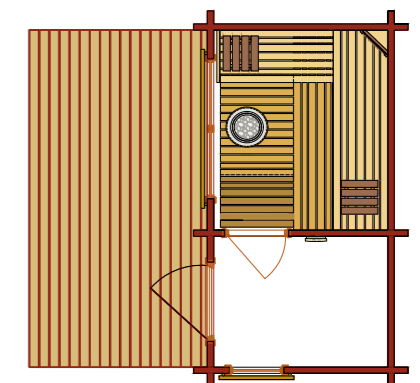

Large

DraussenSauna mit Vorraum und extragroßer Außenterrasse
Maße: 205 x 400 cm

1

2

3

Die drei Standardmodelle Small, Medium und Large werden komplett montiert auf einem Lkw angeliefert, bereits mit Dacheindeckung und Außenanstrich. Sie werden punktgenau im Garten abgesetzt und ausgerichtet. Anschließend installiert unser Monteur die hochwertige Inneneinrichtung samt kraftvollem Ofen und moderner Steuerung. Schon kann der Saunaspaß beginnen.