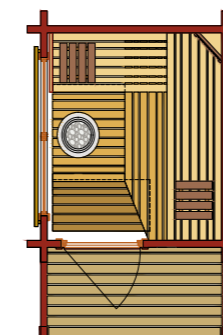

DraussenSauna

Entspannung pur ... Draußen dämmert es, in der Außensauna verbreitet sich wohlige, sanfte Wärme. Ein Aufguss zischt auf den heißen Steinen, es duftet nach Finnland, nach dem Fichtenholz der Polarregion: ein unbeschreibliches Gefühl vollkommener Entspannung und Ruhe. Das ist Saunieren, wie es nur in einem Saunahaus erlebt werden kann. Aus massiven Blockbohlen der Polarfichte – echt finnisch. Inneneinrichtung komfortabel und hochwertig – echt Viliv Saunawerk.

Bestes Holz aus langsam gewachsener Fichte vom Polarkreis. Bleibt formstabil und dauerhaft haltbar auch bei Temperaturunterschieden von 120 Grad

Präzise verarbeitet und formschön wie ein Haus in Skandinavien. Alle elektrischen Leitungen sind unsichtbar verlegt.

Energieeffizient wie ein Wohnhaus dank winddichter Konstruktion und Isolation. Mit Fenster und Türen in gehobener Wohnhausqualität, isolierverglast und wetterfest.

Kraftvolle Wärme dank des großen finnischen Saunaofens

Größter Komfort durch digitale Steuerung

Viliv Luxusqualität bei allen verarbeiteten Elementen

Small

DraussenSauna mit überdachter Außenterrasse
Maße: 205 x 314 cm