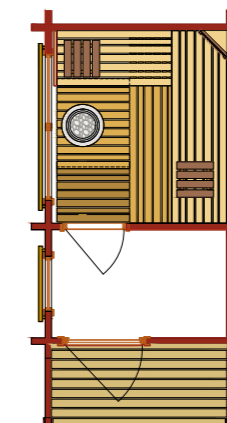

Medium

DraussenSauna mit Vorraum und überdachter Außenterrasse
Maße: 205 x 439 cm