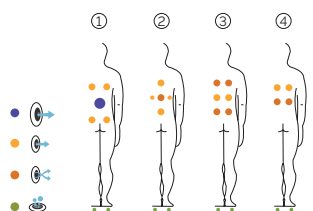

Peso: Vuota 480 kg / Piena 1.000 kg

**6 colori**

**4 massaggi**

EXCLUSIVE LINE

IT

AQUAVIA SPA

CARATTERISTICHE TECNICHE

PRESTAZIONI	
Totale punti di massaggio	28
Getti di massaggio	20
Bocchette di aria	8
Jets / Boquillas Inoxidable	Equipaggiamento di serie
Poggiatesta	2
Touch Panel	Equipaggiamento di serie
Ultraviolet Treatment UV	Equipaggiamento di serie
Struttura metallica	Equipaggiamento di serie
Base ABS	Equipaggiamento di serie
Energy Saving Cover	Equipaggiamento di serie
EcoSpa	Equipaggiamento di serie
Nordic Insulation System	Opzionale
FINITURE	
Colour Sense	4 LED
Pure Line Lighting	Equipaggiamento di serie
Surround Bluetooth Audio	Opzionale
Mueble Woodermax	Non disponibile
Aromatherapy	Equipaggiamento di serie
Barra Acero Inoxidable	Non disponibile
Wifi Spa Control	Opzionale
Senza rivestimento	Non disponibile
POMPE DI MASSAGGIO	
Massaggio ad acqua	1800 W / 2,5 CV
Relax Impact Pump	1150 W
FILTRAGGIO E RISCALDAMENTO	
Pompa di ricircolo	200 W
Scaldaacqua	3.000 W
Tipo di filtro	Cartuccia
CORRENTE ELETTRICA	
Potenza necessaria a 230 V (LOW/AMP)	3.400 W / 14,6 A
Tensione	230 V / 400 V III