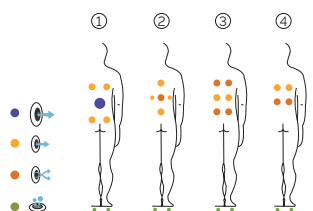

Home

Intimidad y elegancia.

CÓDIGO 71464

Ideal para **2 personas**

4 posiciones distintas

2 asientos

Medidas: 215 x 171 x 75 cm

Volumen de agua: 520 litros

Peso: Vacío 480 kg / Lleno 1.000 kg

6 colores

4 tipos de masaje

EXCLUSIVE LINE

ES

AQUAVIA SPA

CARACTERÍSTICAS TÉCNICAS

PRESTACIONES	
Total puntos de masaje	28
Jets masaje agua	20
Boquillas masaje aire	8
Jets / Boquillas Inoxidable	Estándar
Reposacabezas	2
Touch Panel	Estándar
Ultraviolet Treatment UV	Estándar
Estructura metálica	Estándar
Base ABS	Estándar
Energy Saving Cover	Estándar
EcoSpa	Estándar
Nordic Insulation System	Opcional
ACABADOS	
Colour Sense	4 LED
Pure Line Lighting	Estándar
Surround Bluetooth Audio	Opcional
Mueble Woodermax	No disponible
Aromatherapy	Estándar
Barra Acero Inoxidable	No disponible
Wifi Spa Control	Opcional
Sin revestimiento	No disponible
BOMBAS DE MASAJE	
Masaje de agua	1800 W / 2,5 CV
Relax Impact Pump	1150 W
FILTRACIÓN Y CALEFACCIÓN	
Bomba de recirculación	200 W
Calentador de agua	3.000 W
Tipo de filtro	Cartucho
CORRIENTE ELÉCTRICA	
Potencia requerida a 230 V (LOW/AMP)	3.400 W / 14,6 A
Voltaje	230 V / 400 V III

ACABADOS CASCO (COLORES ACRÍLICO)

ACABADOS REVESTIMIENTO DEL MUEBLE EXTERIOR

Solid Surface

PRESTACIONES

PRESTACIONES OPCIONALES

Como parte de nuestra política de mejoramiento continuo, nos reservamos el derecho de modificar el diseño y/o especificaciones sin previo aviso.