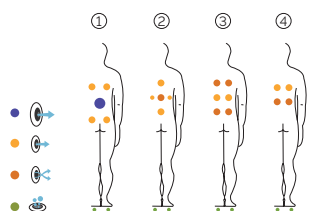

Poids: Vide 480 kg / Plein 1.000 kg

6 couleurs

4 massages

EXCLUSIVE LINE

FR

AQUAVIA SPA

CARACTÉRISTIQUES TECHNIQUES

PRESTATIONS	
Total Points de Massage	28
Jets massage	20
Buse air	8
Jets / Buses en acier inoxydable	Équipement en série
Appui-tête	2
Touch Panel	Équipement en série
Ultraviolet Treatment UV	Équipement en série
Structure Métal	Équipement en série
Base ABS	Équipement en série
Energy Saving Cover	Équipement en série
EcoSpa	Équipement en série
Nordic Insulation System	Option
FINITIONS	
Colour Sense	4 LED
Pure Line Lighting	Équipement en série
Surround Bluetooth Audio	Option
Mueble Woodermax	Non disponible
Aromatherapy	Équipement en série
Barra Acero Inoxidable	Non disponible
Wifi Spa Control	Option
Sans habillage	Non disponible
POMPES DE MASSAGE	
Massage d'eau	1800 W / 2,5 CV
Relax Impact Pump	1150 W
FILTRATION ET CHAUFFAGE	
Pompe de recirculation	200 W
Chauffage d'eau	3.000 W
Type de filtre	Cartouche
COURANT ÉLECTRIQUE	
Puissance maximale to 230 V (LOW/AMP)	3.400 W / 14,6 A
Tension	230 V / 400 V III