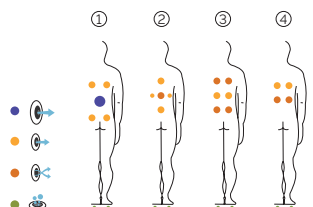

Gewicht: Leer 480 kg / Befüllt 1.000 kg

6 Farben

4 Massagen

EXCLUSIVE LINE

DE

AQUAVIA SPA

AUSSTATTUNG

LEISTUNGEN	
Massagepunkte gesamt	28
Massagedüsen	20
Luftdüsen	8
Düsen Edelstahl	Serienausstattung
Kopfstützen	2
Touch Panel	Serienausstattung
Ultraviolet Treatment UV	Serienausstattung
Metallrahmen	Serienausstattung
ABS-Platte	Serienausstattung
Energy Saving Cover	Serienausstattung
EcoSpa	Serienausstattung
Nordic Insulation System	Option
UNTERHALTUNG	
Colour Sense	4 LED
Pure Line Lighting	Serienausstattung
Surround Bluetooth Audio	Option
Mueble Woodermax	Nicht verfügbar
Aromatherapy	Serienausstattung
Barra Acero Inoxidable	Nicht verfügbar
Wifi Spa Control	Option
Ohne Rahmen	Nicht verfügbar
MESSAGEPUMPEN	
Wassermassage / Jetpumpe	1800 W / 2,5 CV
Relax Impact Pump / Gebläse	1150 W
FILTER UND HEIZUNG	
Silent Pump / Umwälzpumpe	200 W
Wassererhitzer	3.000 W
Filtertyp	Kartuschenfilter
ELEKTRISCHE SPANNUNG	
Leistung Option niedrige Stromstärke(W)/(A)230 V	3.400 W / 14,6 A
Stromspannung	230 V / 400 V III